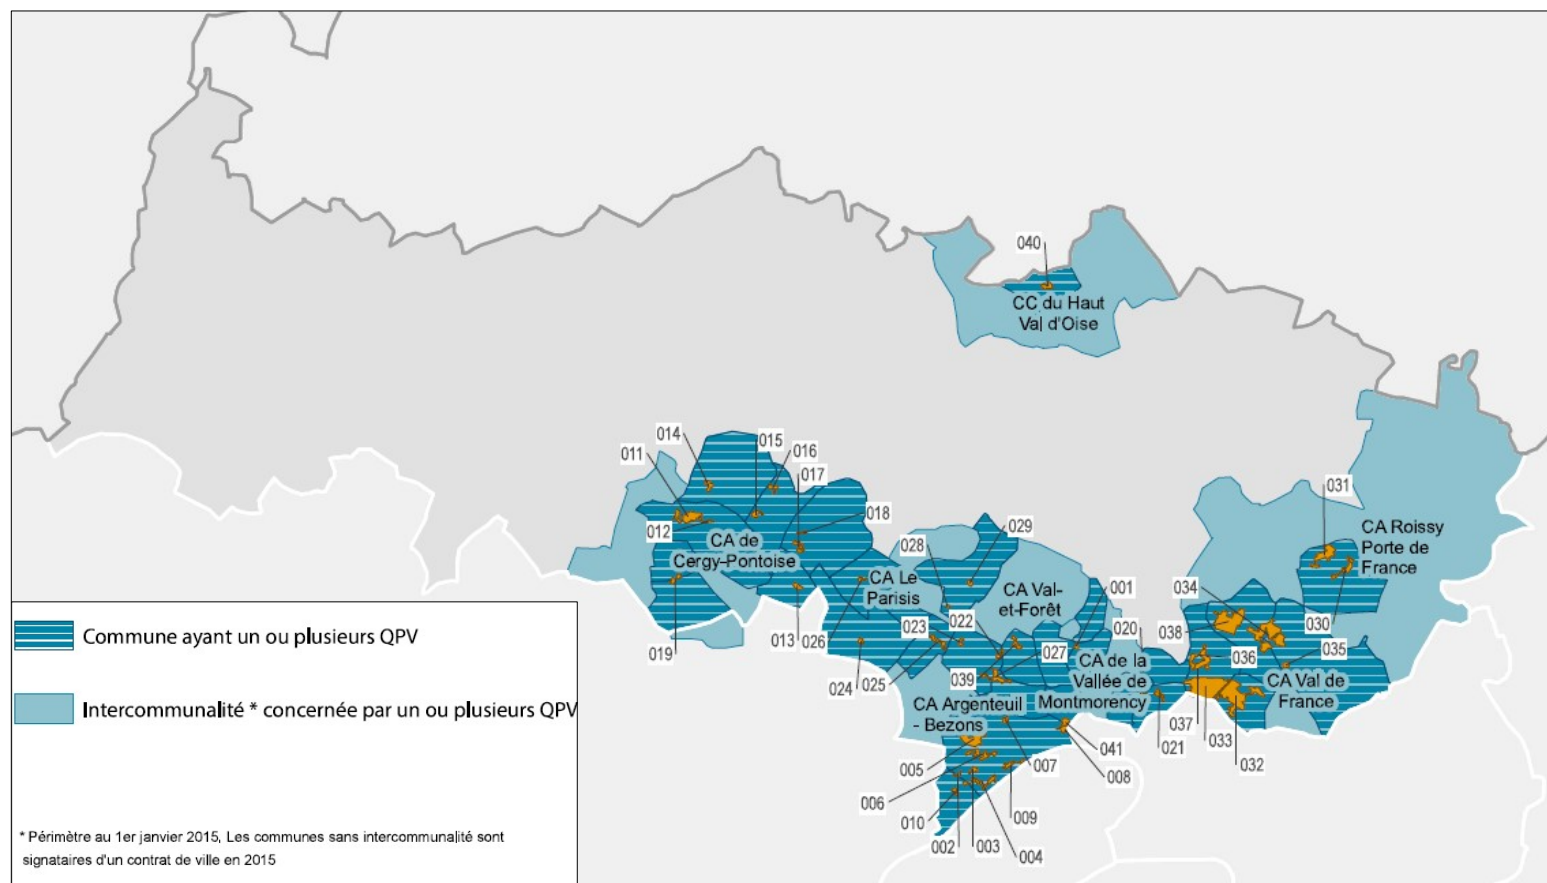

Les quartiers prioritaires dans le Val-d'Oise – Répartition par intercommunalités et communes

En savoir plus :

- [Données des QPV du Val-d'Oise par communauté d'agglomération \(taux 0-14 ans, pauvreté, emploi, logements sociaux\) - format PDF](#)
- Document à transmettre
- [La CAF du Val-d'Oise dans le contrat de ville 2015-2020](#)
 - [Votre adresse est-elle en quartier prioritaire de la politique de la ville ? - SIG Ville](#)
-
- Décret du 30 décembre 2014 fixant la liste des quartiers prioritaires de la politique de la ville dans les départements métropolitains